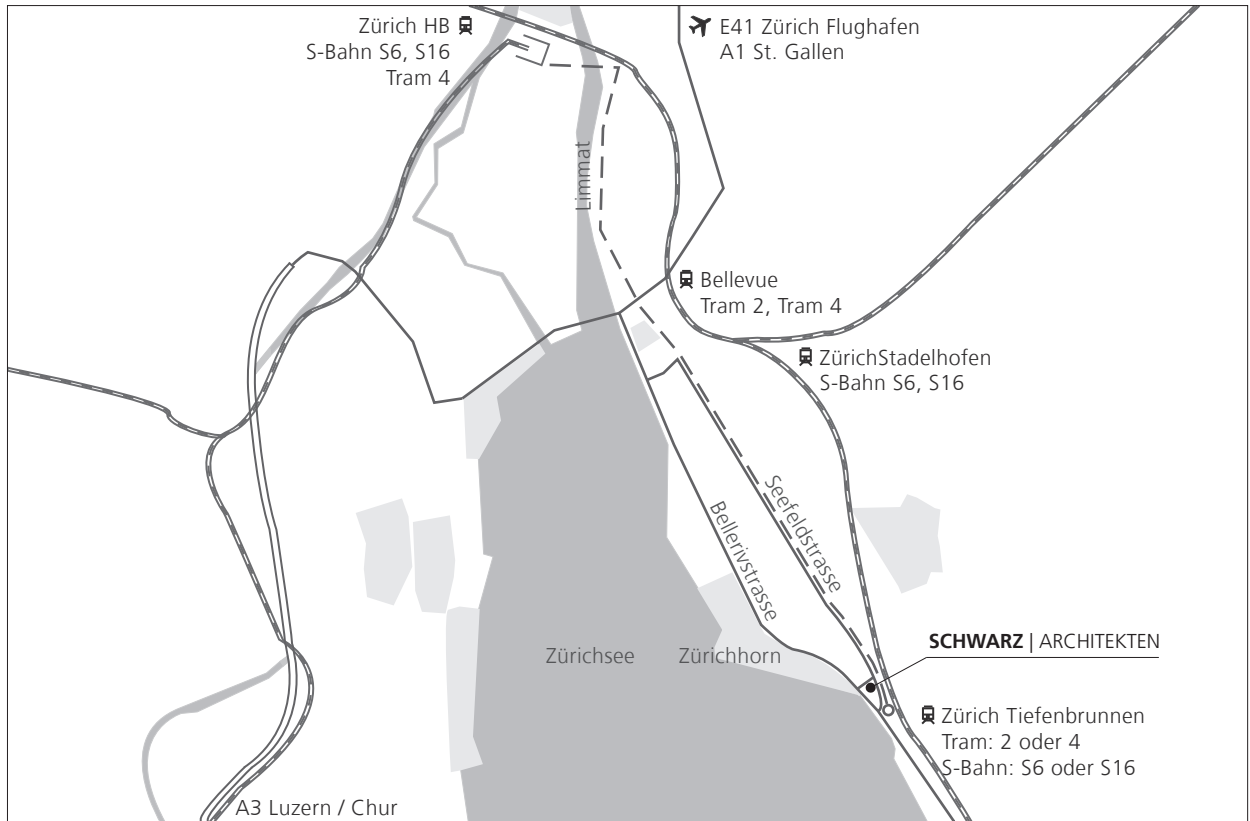

Lageplan Zürich

Die Büroräumlichkeiten von Schwarz Architekten befindet sich mitten in der Stadt Zürich am Ufer des Zürichsees im Wohn- und Geschäftsquartier Seefeld in unmittelbarer Nähe zum Zürichhorn.

Anfahrt mit Tram oder Bahn: wir sind mit öffentlichen Verkehrsmittel gut erreichbar.

Tram: 2 oder 4

S-Bahn: S6, s16.

Anfahrt mit dem Auto: es stehen gebührenpflichtige Parkplätze direkt am Bahnhof Zürich Tiefenbrunnen zur Verfügung.

Adresse: Schwarz Architekten ETH/SIA
GlassX AG
Seefeldstrasse 224
CH-8008 Zürich

Fahrplanauskunft ZVV unter www.zvv.ch

Fahrplanauskunft SBB unter www.sbb.ch